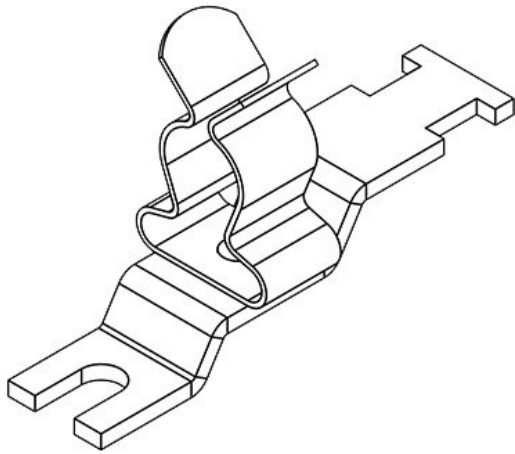

LFZ-U4|SKL 8-11